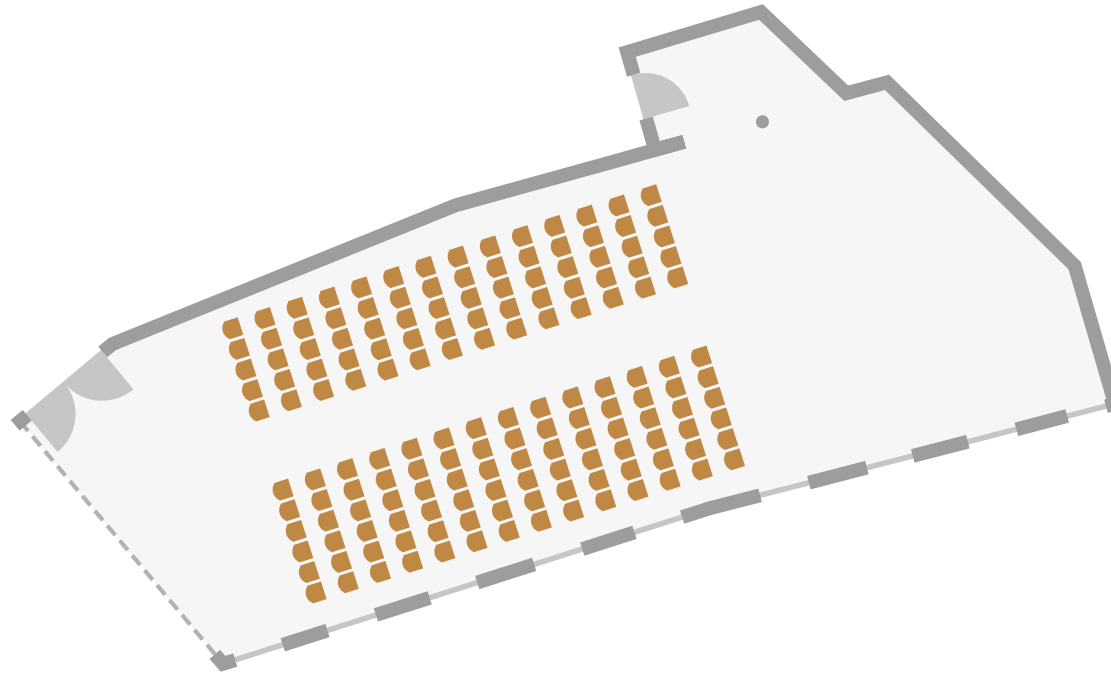

ADLER ASPERG  
Hotel & Restaurant

**Großer Saal**

Einzelische rund | 120 Personen

ADLER ASPERG  
Hotel & Restaurant

**Großer Saal**

Bankett länglich | 130 Personen

ADLER ASPERG  
Hotel & Restaurant

**Großer Saal**

Parlament/Konferenz | 85 Personen

ADLER ASPERG  
Hotel & Restaurant

**Großer Saal**

Stuhlreihe/Vortrag | 120 Personen

ADLER ASPERG  
Hotel & Restaurant

**Großer Saal**

U-Tafel | 50 Personen