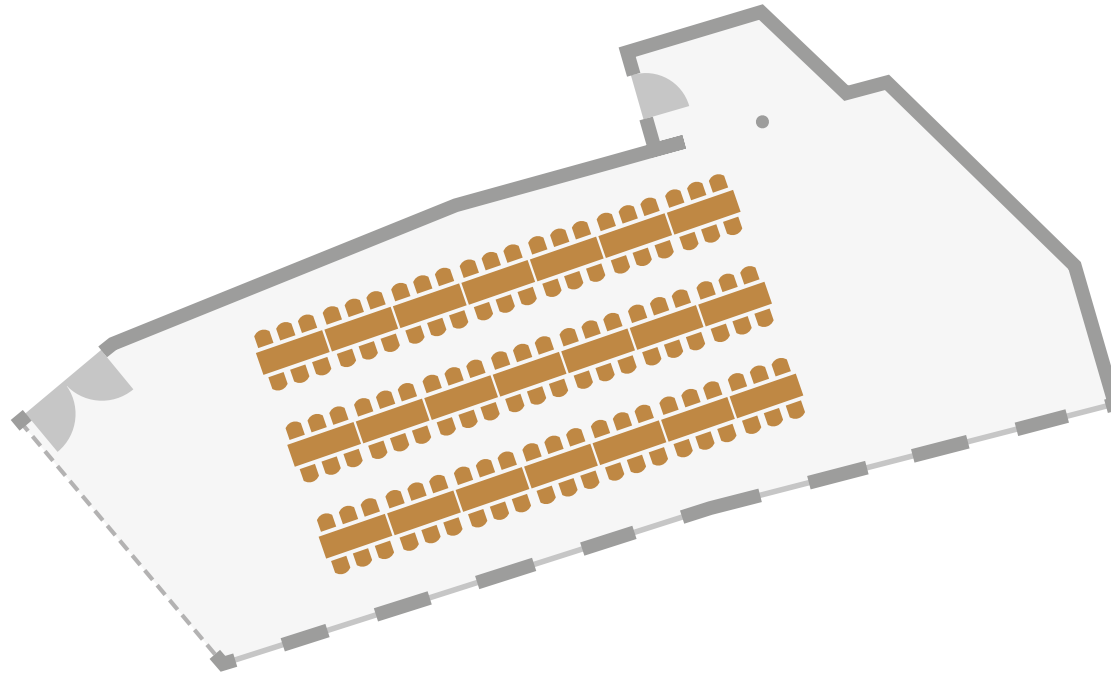

ADLER ASPERG  
Hotel & Restaurant

**Großer Saal**

Einzelische rund | 120 Personen

ADLER ASPERG  
Hotel & Restaurant

**Großer Saal**

Bankett länglich | 130 Personen

ADLER ASPERG  
Hotel & Restaurant

**Großer Saal**

Parlament/Konferenz | 85 Personen

ADLER ASPERG  
Hotel & Restaurant

**Großer Saal**

Stuhlreihe/Vortrag | 120 Personen

ADLER ASPERG  
Hotel & Restaurant

**Großer Saal**

U-Tafel | 50 Personen