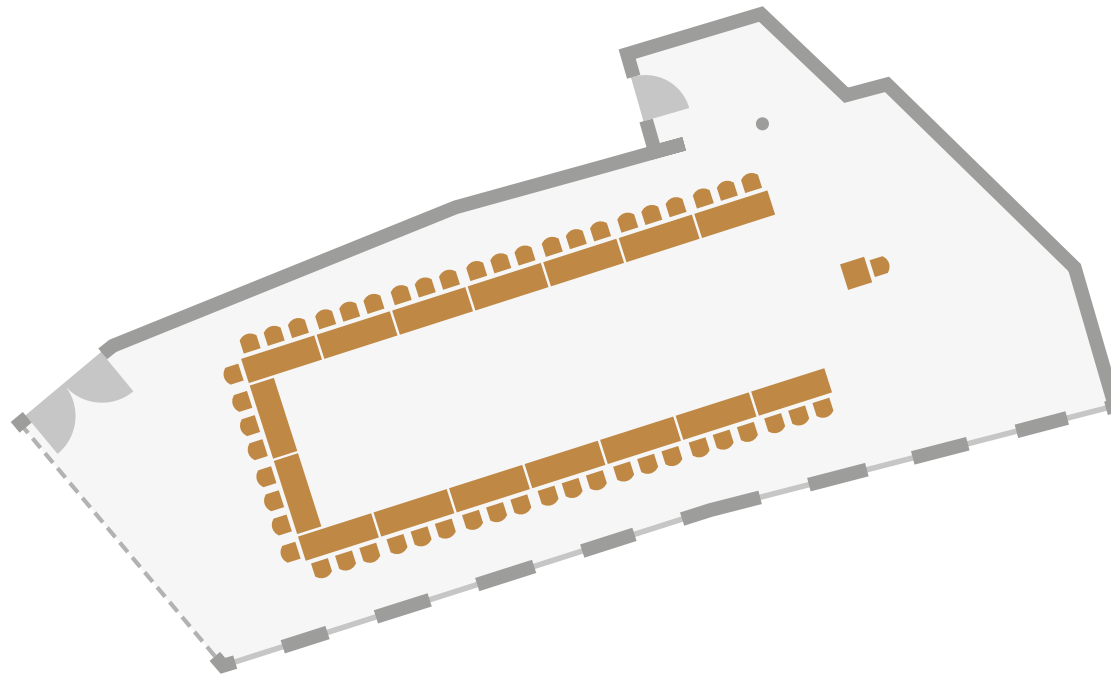

ADLER ASPERG  
Hotel & Restaurant

**Großer Saal**

Einzelische rund | 120 Personen

ADLER ASPERG  
Hotel & Restaurant

**Großer Saal**

Bankett länglich | 130 Personen

ADLER ASPERG  
Hotel & Restaurant

**Großer Saal**

Parlament/Konferenz | 85 Personen

ADLER ASPERG  
Hotel & Restaurant

**Großer Saal**

Stuhlreihe/Vortrag | 120 Personen

ADLER ASPERG  
Hotel & Restaurant

**Großer Saal**

U-Tafel | 50 Personen