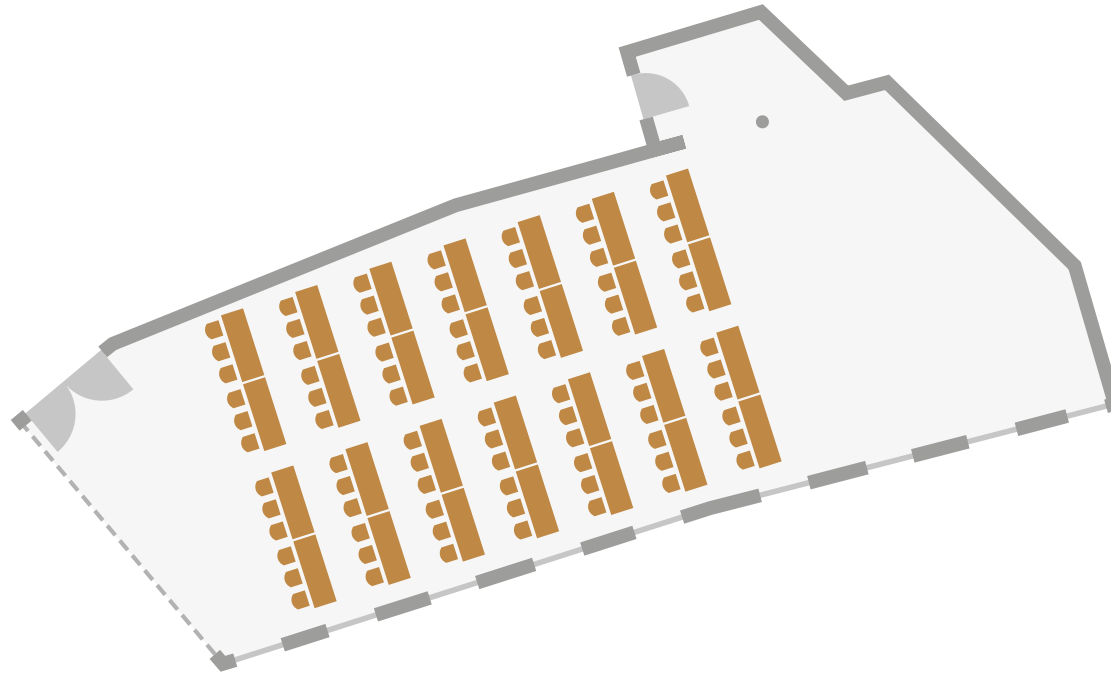

ADLER ASPERG  
Hotel & Restaurant

**Großer Saal**

Einzelische rund | 120 Personen

ADLER ASPERG  
Hotel & Restaurant

**Großer Saal**

Bankett länglich | 130 Personen

ADLER ASPERG  
Hotel & Restaurant

**Großer Saal**

Parlament/Konferenz | 85 Personen

ADLER ASPERG  
Hotel & Restaurant

**Großer Saal**

Stuhlreihe/Vortrag | 120 Personen

ADLER ASPERG  
Hotel & Restaurant

**Großer Saal**

U-Tafel | 50 Personen