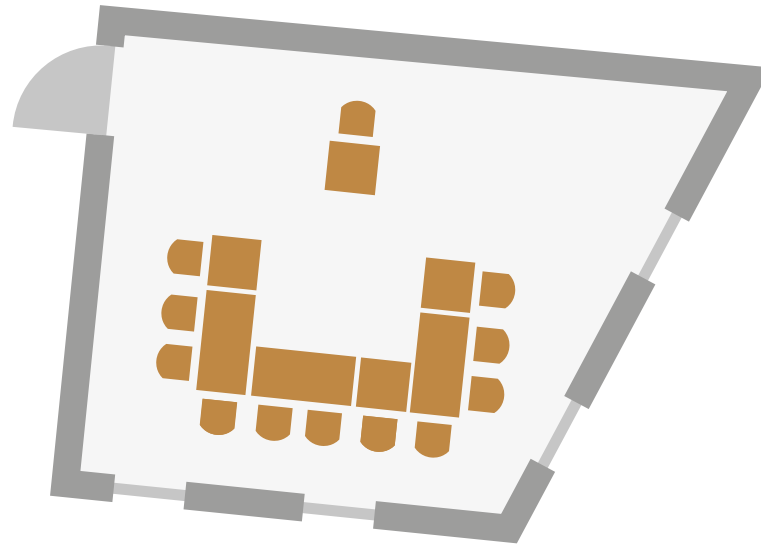

ADLER ASPERG
Hotel & Restaurant

Schillerzimmer

Einzeltisch rund | 11 Personen

ADLER ASPERG
Hotel & Restaurant

Schillerzimmer

Bankett Block | 16 Personen

ADLER ASPERG
Hotel & Restaurant

Schillerzimmer

Parlament/Konferenz | 12 Personen

ADLER ASPERG
Hotel & Restaurant

Schillerzimmer

Stuhlreihe/Vortrag | 20 Personen

ADLER ASPERG
Hotel & Restaurant

Schillerzimmer

U-Tafel | 12 Personen