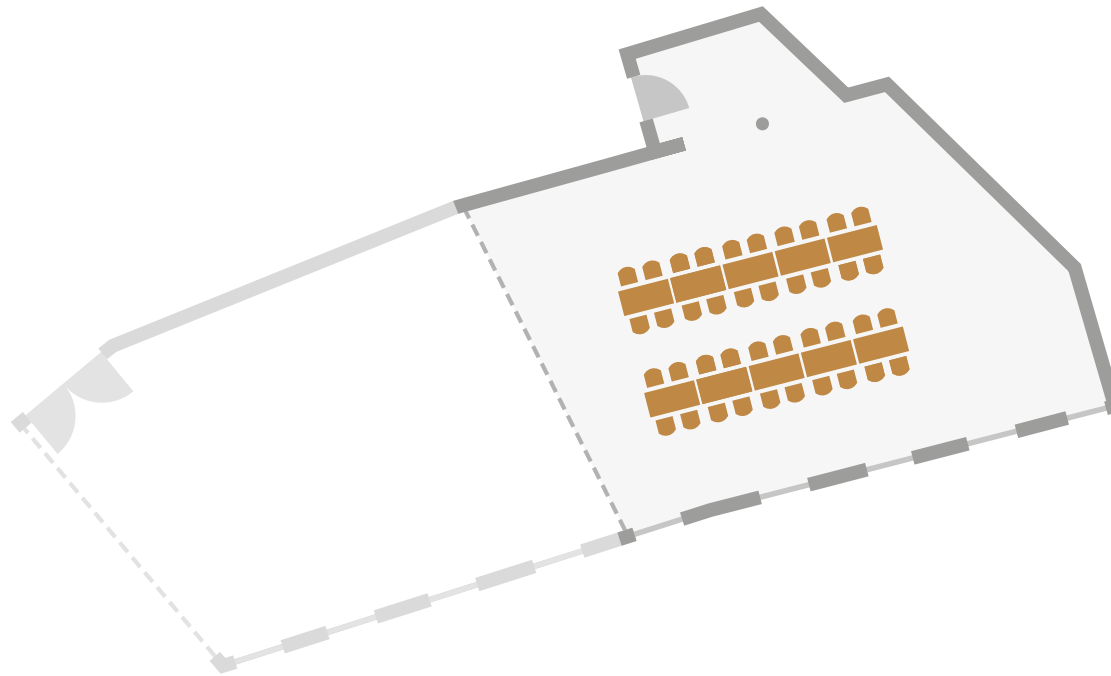

ADLER ASPERG
Hotel & Restaurant

Saal 2

Einzelstische rund | 50 Personen

ADLER ASPERG
Hotel & Restaurant

Saal 2

Bankett länglich | 40 Personen

ADLER ASPERG
Hotel & Restaurant

Saal 2

Parlament/Konferenz | 28 Personen

ADLER ASPERG
Hotel & Restaurant

Saal 2

Stuhlreihe/Vortrag | 60 Personen

ADLER ASPERG
Hotel & Restaurant

Saal 2
U-Tafel | 28 Personen