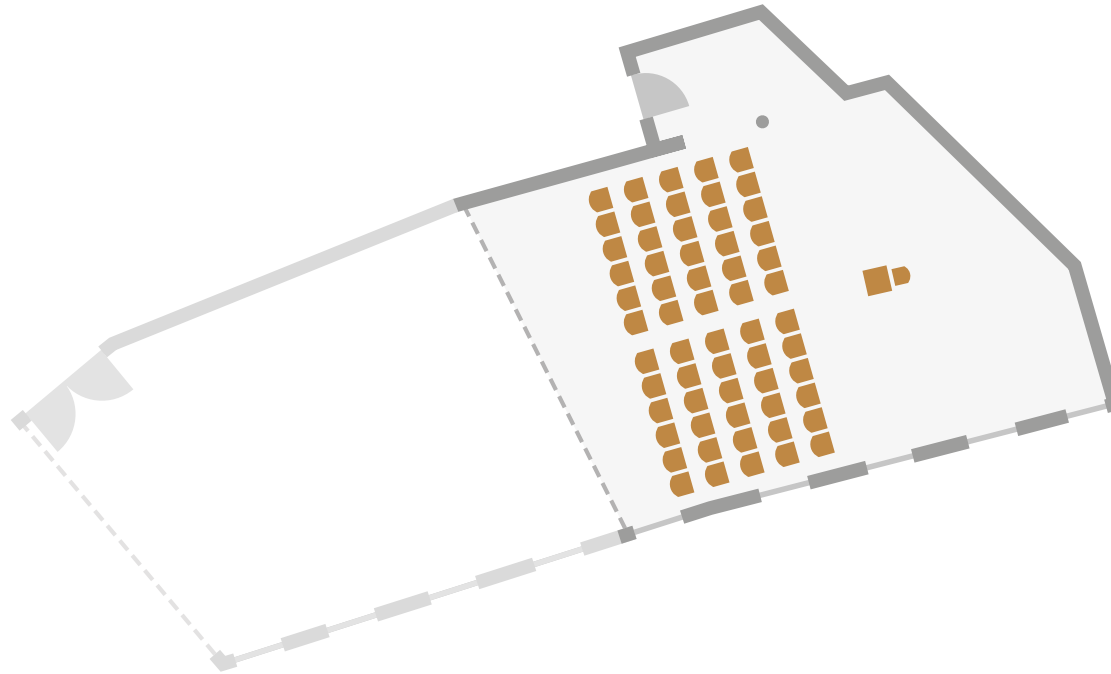

ADLER ASPERG
Hotel & Restaurant

Saal 2

Einzelstische rund | 50 Personen

ADLER ASPERG
Hotel & Restaurant

Saal 2

Bankett länglich | 40 Personen

ADLER ASPERG
Hotel & Restaurant

Saal 2

Parlament/Konferenz | 28 Personen

ADLER ASPERG
Hotel & Restaurant

Saal 2

Stuhlreihe/Vortrag | 60 Personen

ADLER ASPERG
Hotel & Restaurant

Saal 2
U-Tafel | 28 Personen