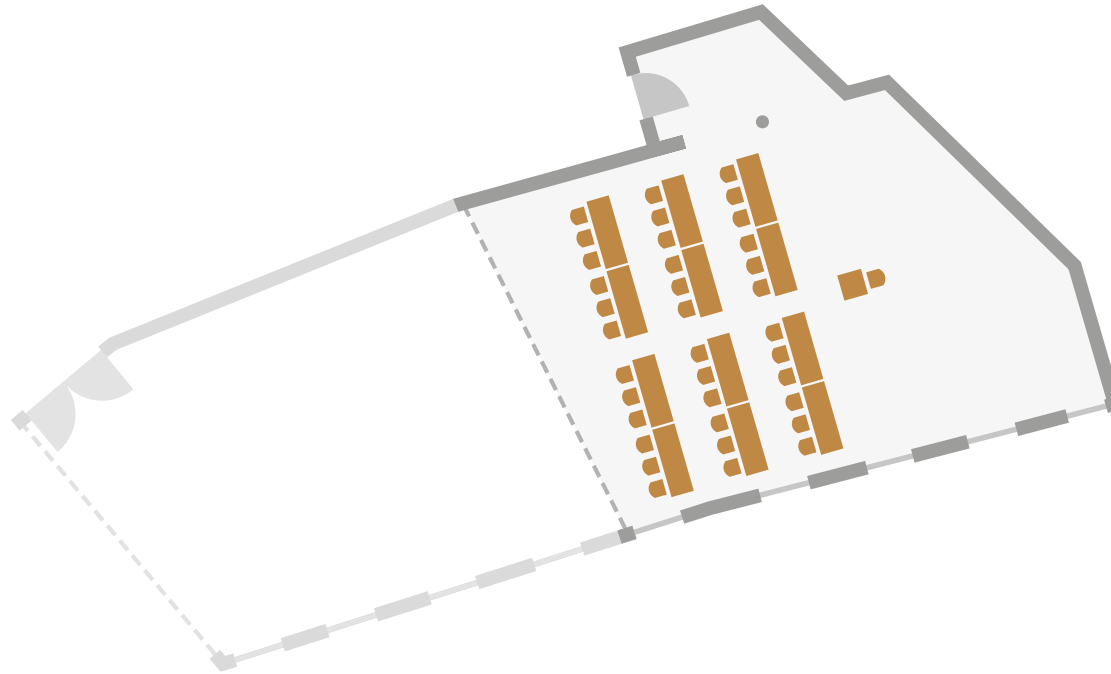

ADLER ASPERG
Hotel & Restaurant

Saal 2

Einzelstische rund | 50 Personen

ADLER ASPERG
Hotel & Restaurant

Saal 2

Bankett länglich | 40 Personen

ADLER ASPERG
Hotel & Restaurant

Saal 2

Parlament/Konferenz | 28 Personen

ADLER ASPERG
Hotel & Restaurant

Saal 2

Stuhlreihe/Vortrag | 60 Personen

ADLER ASPERG
Hotel & Restaurant

Saal 2
U-Tafel | 28 Personen