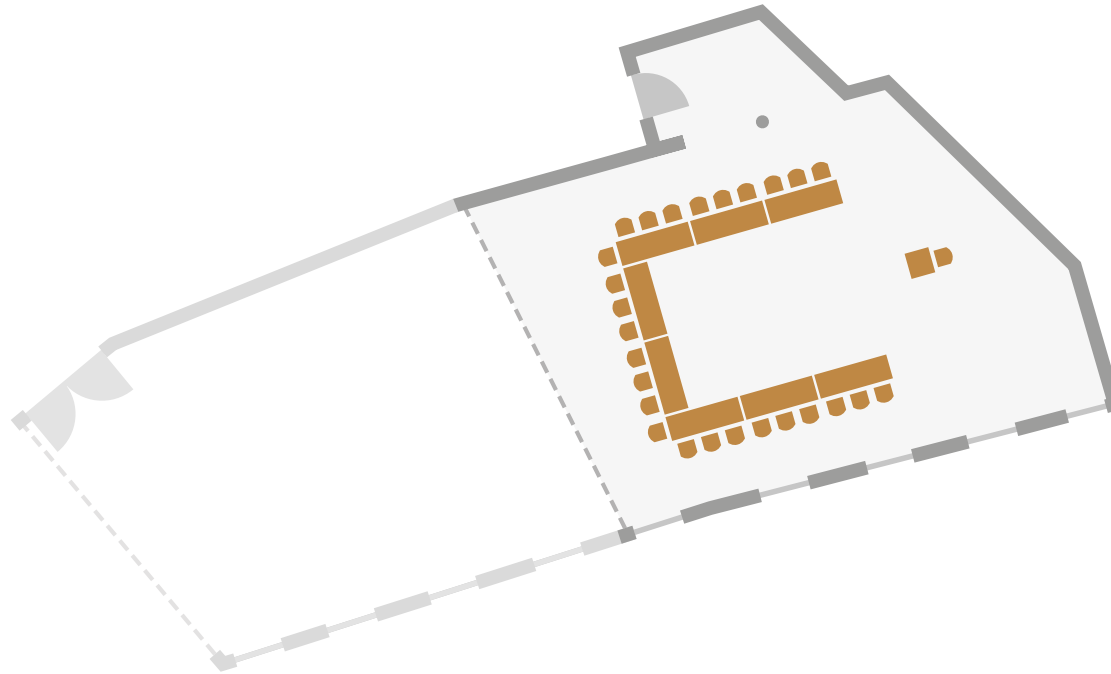

ADLER ASPERG
Hotel & Restaurant

Saal 2

Einzelstische rund | 50 Personen

ADLER ASPERG
Hotel & Restaurant

Saal 2

Bankett länglich | 40 Personen

ADLER ASPERG
Hotel & Restaurant

Saal 2

Parlament/Konferenz | 28 Personen

ADLER ASPERG
Hotel & Restaurant

Saal 2

Stuhlreihe/Vortrag | 60 Personen

ADLER ASPERG
Hotel & Restaurant

Saal 2
U-Tafel | 28 Personen