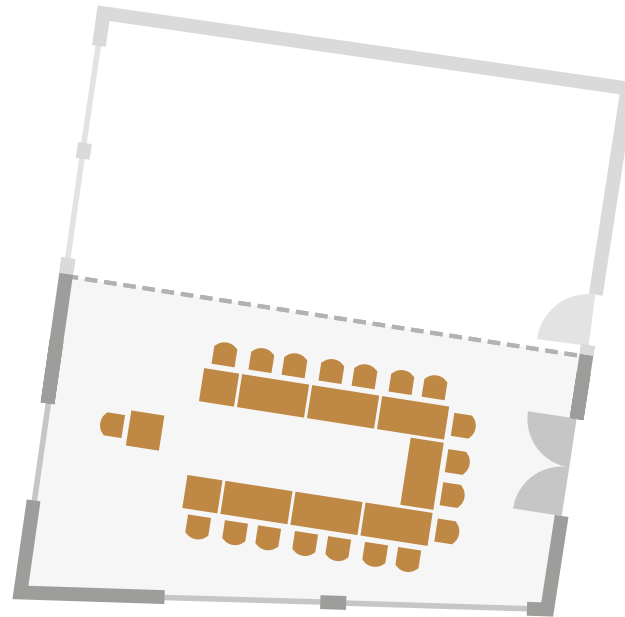

ADLER ASPERG
Hotel & Restaurant

Seminarraum 1

Parlament/Konferenz | 20 Personen

ADLER ASPERG
Hotel & Restaurant

Seminarraum 1

Stuhlreihe/Vortrag | 30 Personen

ADLER ASPERG
Hotel & Restaurant

Seminarraum 1

U-Tafel | 18 Personen