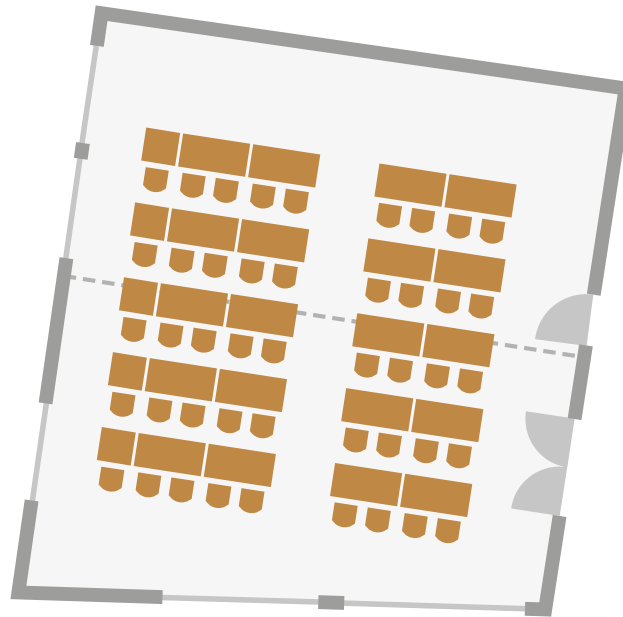

ADLER ASPERG
Hotel & Restaurant

Seminarraum 1+2

Parlament/Konferenz | 45 Personen

ADLER ASPERG
Hotel & Restaurant

Seminarraum 1+2

Stuhlreihe/Vortrag | 90 Personen

ADLER ASPERG
Hotel & Restaurant

Seminarraum 1+2

U-Tafel | 30 Personen