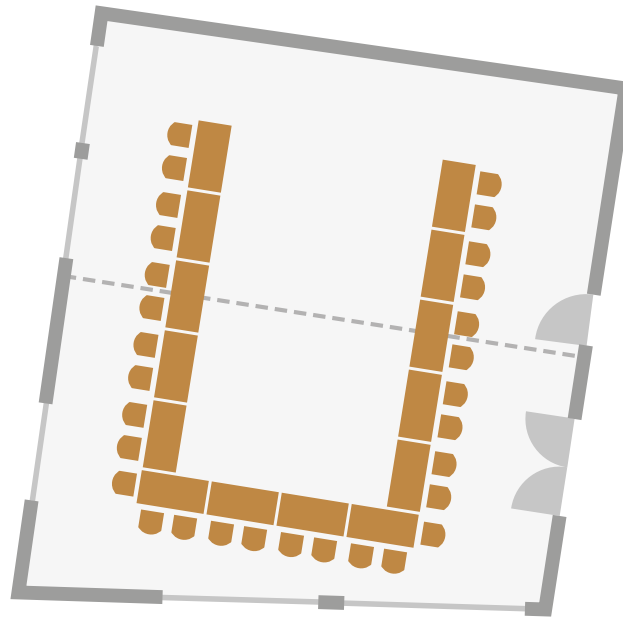

ADLER ASPERG
Hotel & Restaurant

Seminarraum 1+2

Parlament/Konferenz | 45 Personen

ADLER ASPERG
Hotel & Restaurant

Seminarraum 1+2

Stuhlreihe/Vortrag | 90 Personen

ADLER ASPERG
Hotel & Restaurant

Seminarraum 1+2

U-Tafel | 30 Personen