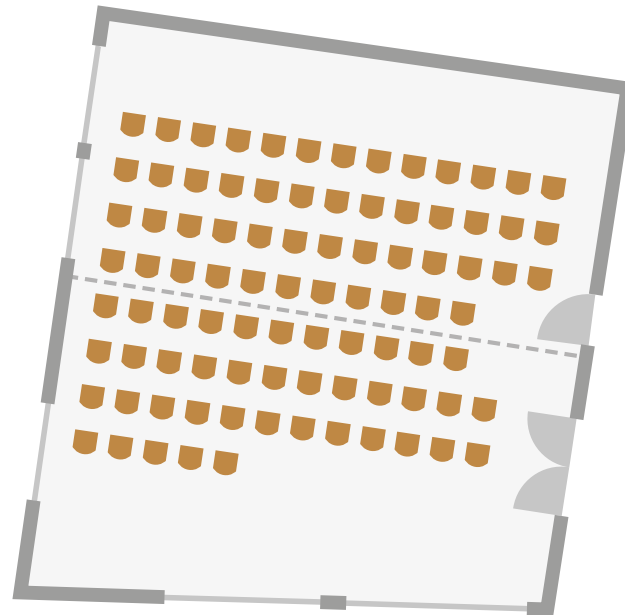

ADLER ASPERG
Hotel & Restaurant

Seminarraum 1+2

Parlament/Konferenz | 45 Personen

ADLER ASPERG
Hotel & Restaurant

Seminarraum 1+2

Stuhlreihe/Vortrag | 90 Personen

ADLER ASPERG
Hotel & Restaurant

Seminarraum 1+2

U-Tafel | 30 Personen