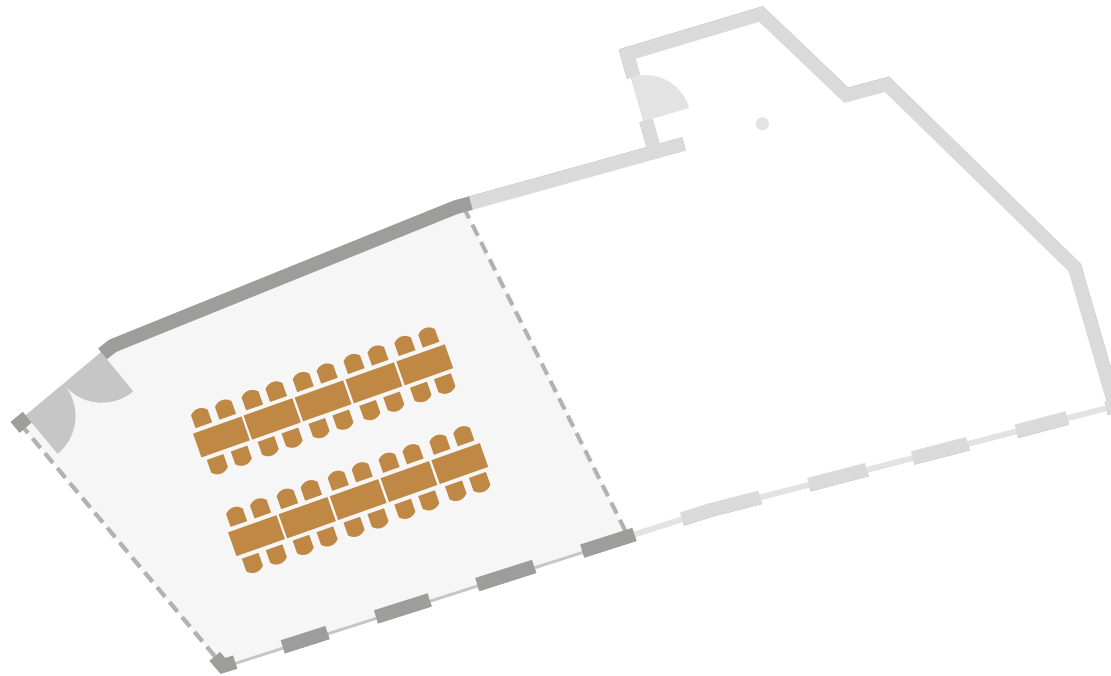

ADLER ASPERG
Hotel & Restaurant

Saal 1

Einzelstische rund | 50 Personen

ADLER ASPERG
Hotel & Restaurant

Saal 1

Bankett länglich | 40 Personen

ADLER ASPERG
Hotel & Restaurant

Saal 1

Parlament/Konferenz | 28 Personen

ADLER ASPERG
Hotel & Restaurant

Saal 1

Stuhlreihe/Vortrag | 60 Personen

ADLER ASPERG
Hotel & Restaurant

Saal 1
U-Tafel | 28 Personen