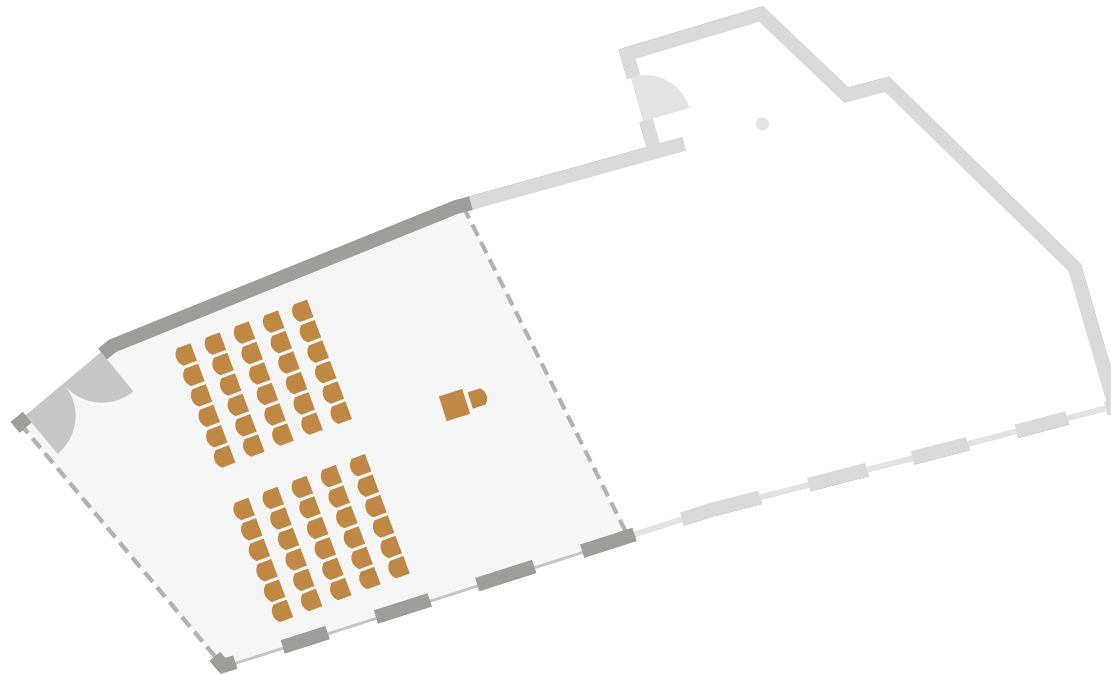

ADLER ASPERG
Hotel & Restaurant

Saal 1

Einzelstische rund | 50 Personen

ADLER ASPERG
Hotel & Restaurant

Saal 1

Bankett länglich | 40 Personen

ADLER ASPERG
Hotel & Restaurant

Saal 1

Parlament/Konferenz | 28 Personen

ADLER ASPERG
Hotel & Restaurant

Saal 1

Stuhlreihe/Vortrag | 60 Personen

ADLER ASPERG
Hotel & Restaurant

Saal 1
U-Tafel | 28 Personen