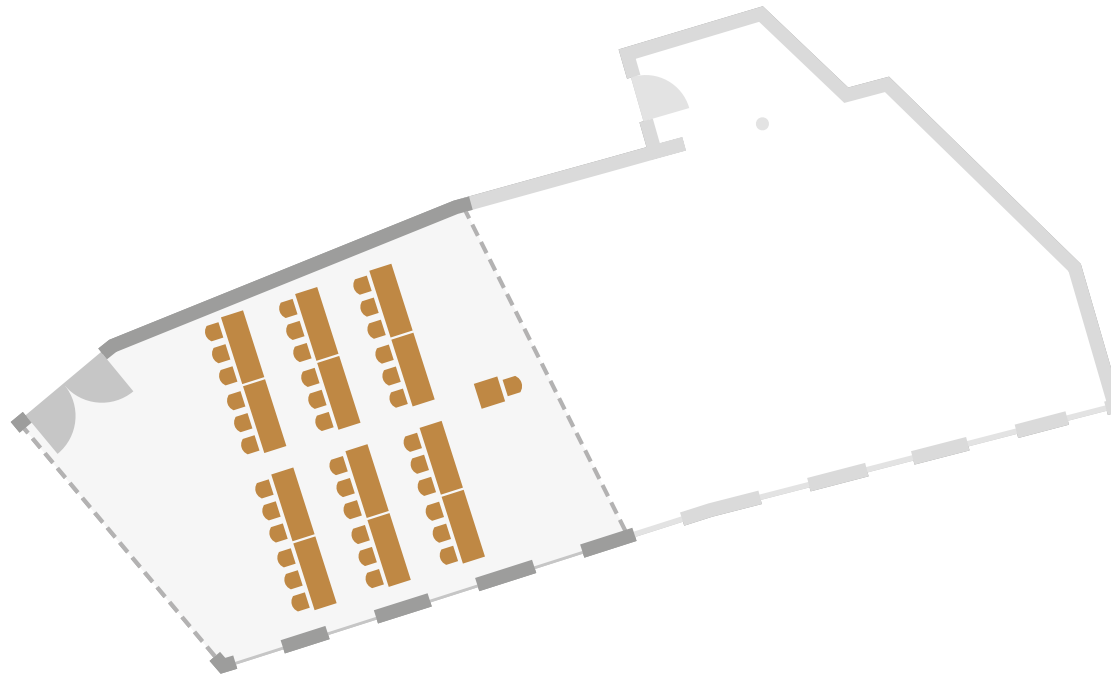

ADLER ASPERG
Hotel & Restaurant

Saal 1

Einzelstische rund | 50 Personen

ADLER ASPERG
Hotel & Restaurant

Saal 1

Bankett länglich | 40 Personen

ADLER ASPERG
Hotel & Restaurant

Saal 1

Parlament/Konferenz | 28 Personen

ADLER ASPERG
Hotel & Restaurant

Saal 1

Stuhlreihe/Vortrag | 60 Personen

ADLER ASPERG
Hotel & Restaurant

Saal 1
U-Tafel | 28 Personen