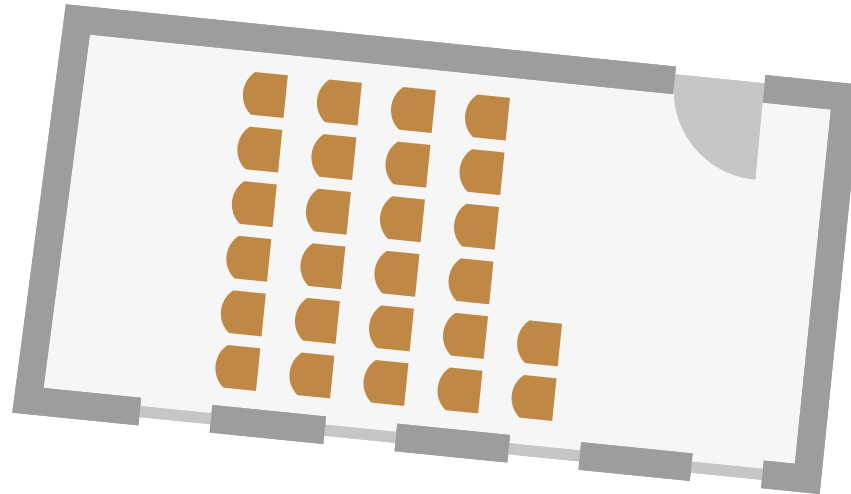

ADLER ASPERG
Hotel & Restaurant

Mörikezimmer

Bankett Block | 22 Personen

ADLER ASPERG
Hotel & Restaurant

Mörikezimmer

Parlament/Konferenz | 16 Personen

ADLER ASPERG
Hotel & Restaurant

Mörikezimmer

Stuhlreihe/Vortrag | 26 Personen