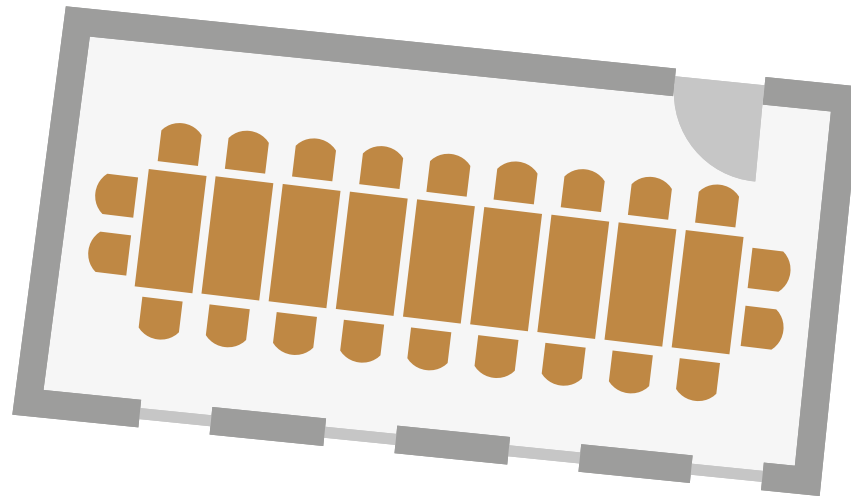

ADLER ASPERG
Hotel & Restaurant

Mörikezimmer

Bankett Block | 22 Personen

ADLER ASPERG
Hotel & Restaurant

Mörikezimmer

Parlament/Konferenz | 16 Personen

ADLER ASPERG
Hotel & Restaurant

Mörikezimmer

Stuhlreihe/Vortrag | 26 Personen